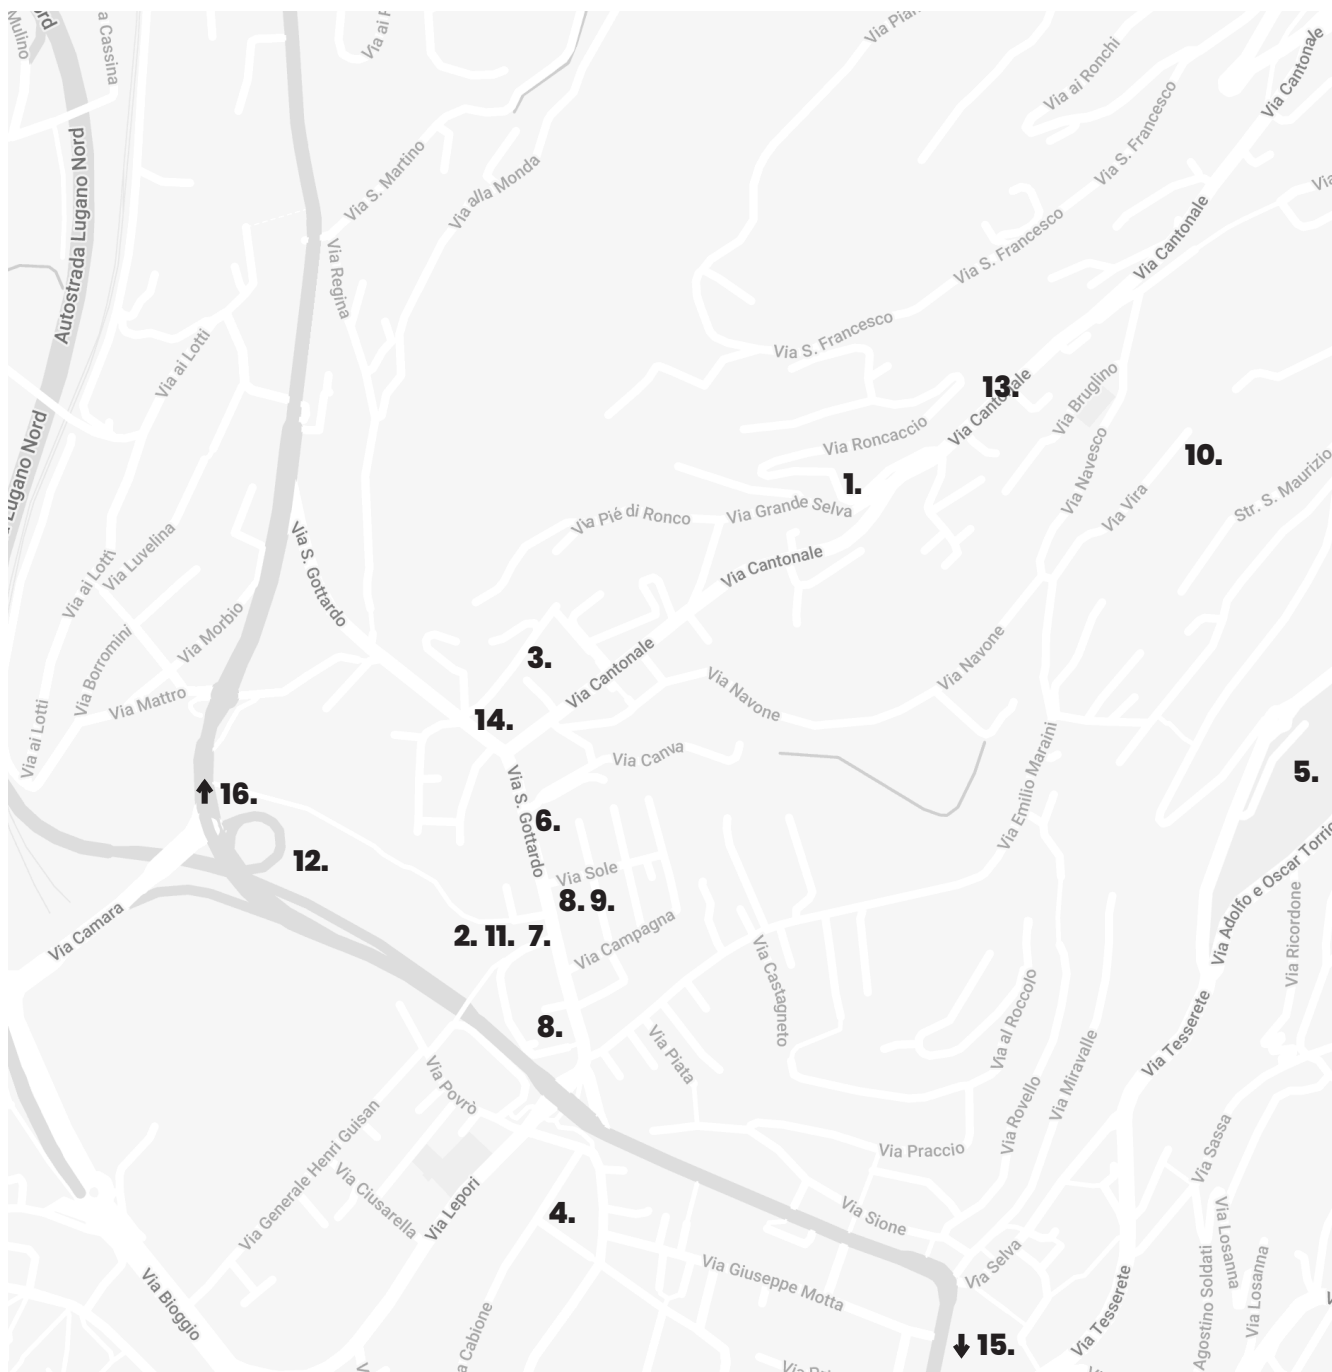

RESIDENZATOEM

MAPPA E PUNTI D'INTERESSE

• PUNTI DI INTERESSE

1. RESIDENZA TOEM

Via Roncaccio, 6942 Savosa

2. Scuola dell'infanzia

3. Scuola elementare

4. Scuola media

5. Ospedale

6. Farmacia

7. Banca

8. Supermercato

9. Benzinaio

10. Parco Vira

11. Piscina pubblica

12. Piscina coperta

13. Fermata autobus Posta

14. Fermata autobus TPL

15. Stazione di Lugano

16. Ingresso autostradale Lugano Nord

17. Centro città di Lugano

RESIDENZA TOEM